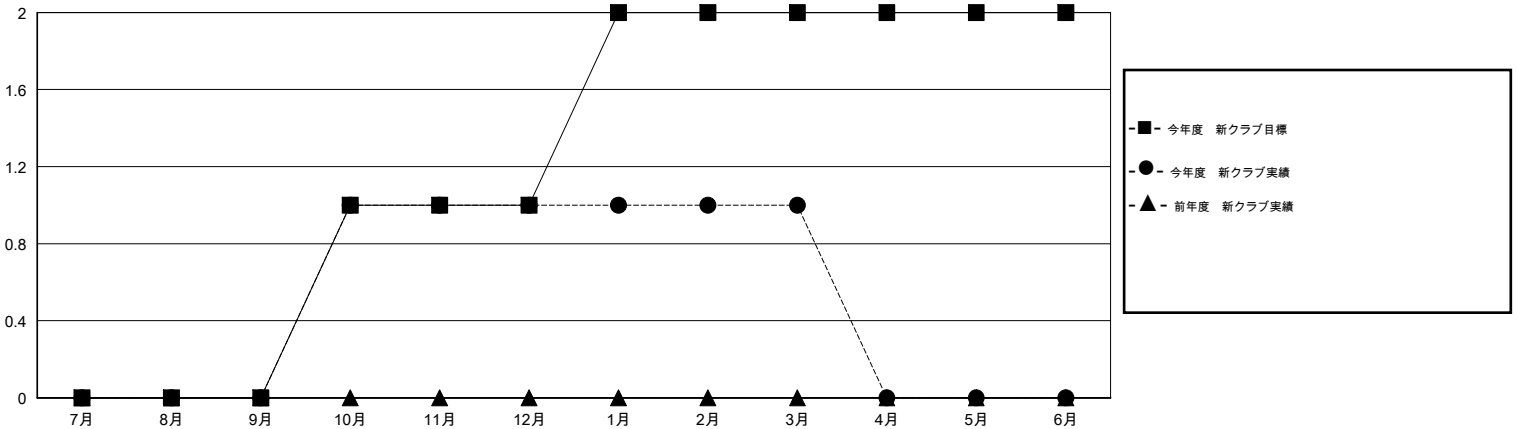

MONTHLY MEMBERSHIP PROGRESS REPORT

District 333 A

Results as of: 3/31/2014

GMT: Shinobu Goto

地域 JAPAN

GMT会則地域 5-Jap

クラブ				
結果: 2013-2014				
四半期	新クラブ目標	実際の新クラブ	実際の解散クラブ	実際の純増/純減
7月/8月/9月	0	0	1	-1
10月/11月/12月	1	1	0	1
1月/2月/3月	1	0	0	0
4月/5月/6月	0	0	0	0

名				
結果: 2013-2014				
四半期	新会員目標	実際の追加登録会員数	実際の退会者	実際の純増/純減
7月/8月/9月	8	62	61	1
10月/11月/12月	28	87	47	40
1月/2月/3月	28	440	59	381
4月/5月/6月	8	0	0	0

新クラブ目標及び実績累計

会員目標及び実績累計

解散クラブ: 1	60 CLUBS OF 77 一名以上の新会員を登録	男女別
		男性 2,587 (80.77%)
		女性 616 (19.23%)
退会者	健康診断データはこちら	家族会員 979
物故会員 15		世帯主 436
クラブ解散 19		世帯主以外 543
その他 133		
合計 167		