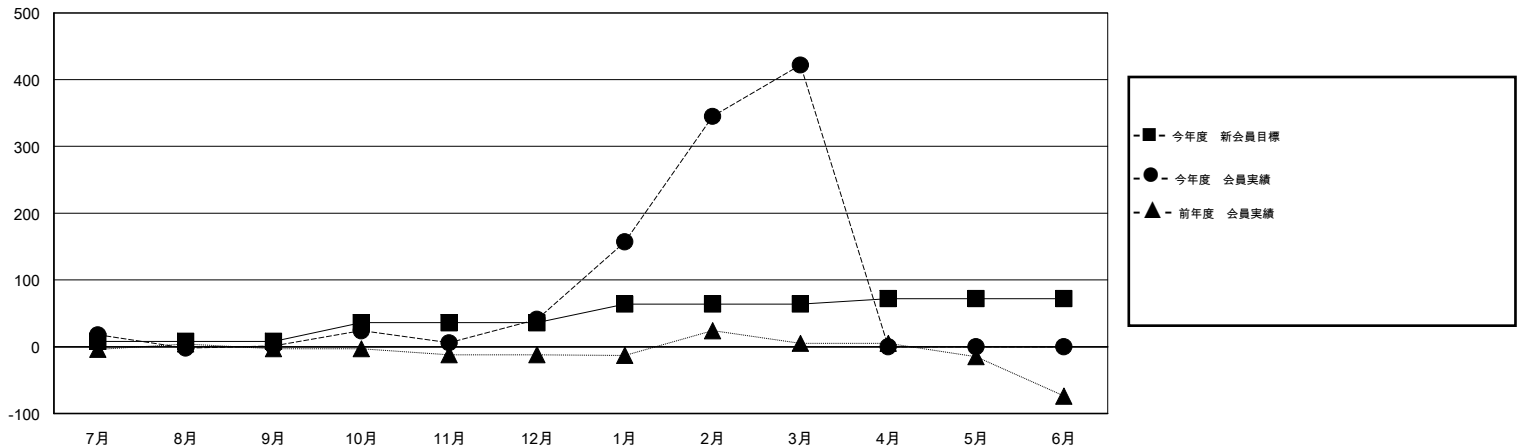

MONTHLY MEMBERSHIP PROGRESS REPORT

District 333 A

Results as of: 3/31/2014

GMT: Shinobu Goto

地域 JAPAN

GMT会則地域 5-Jap

クラブ				
結果: 2013-2014				
四半期	新クラブ目標	実際の新クラブ	実際の解散クラブ	実際の純増/純減
7月/8月/9月	0	0	1	-1
10月/11月/12月	1	1	0	1
1月/2月/3月	1	0	0	0
4月/5月/6月	0	0	0	0

名				
結果: 2013-2014				
四半期	新会員目標	実際の追加登録会員数	実際の退会者	実際の純増/純減
7月/8月/9月	8	62	61	1
10月/11月/12月	28	87	47	40
1月/2月/3月	28	440	59	381
4月/5月/6月	8	0	0	0

新クラブ目標及び実績累計

会員目標及び実績累計

解散クラブ: 1	60 CLUBS OF 77 一名以上の新会員を登録	男女別
		男性 2,587 (80.77%)
		女性 616 (19.23%)
退会者	健康診断データはこちら	家族会員 979
物故会員 15		世帯主 436
クラブ解散 19		世帯主以外 543
その他 133		
合計 167		